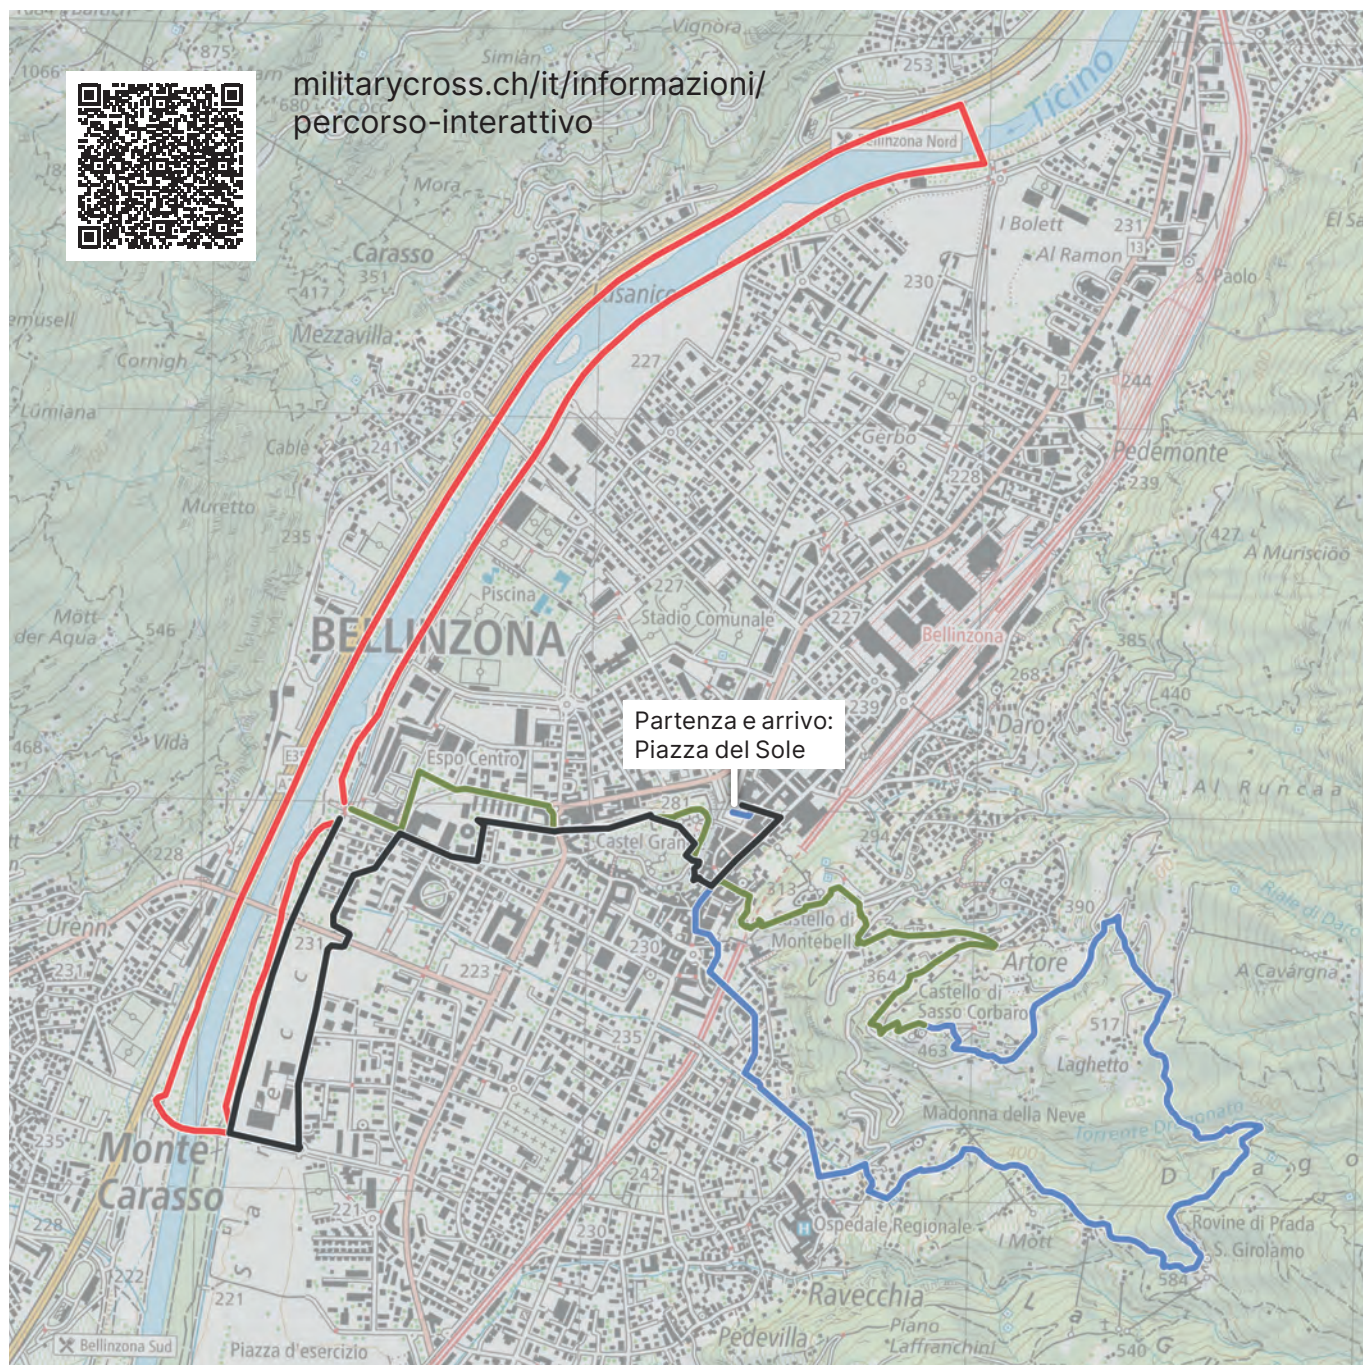

# 22° MILITARY CROSS BELLINZONA 1 aprile 2023

-  14:30 inizio gara
-  Partenza da Piazza del Sole
-  Gara aperta a tutti
-  Percorso unico nel suo genere
-  Partecipazione a squadre (massimo 4) o individualmente

[militarycross.ch/it/informazioni/  
percorso-interattivo](https://militarycross.ch/it/informazioni/percorso-interattivo)

	Disciplina	Lunghezza	Dislivello +	Dislivello -
● Tratta 1	podista	3'480 m	+ 43 m	- 45 m
● Tratta 2	mountain bike	14'340 m	+ 44 m	- 42 m
● Tratta 3	podista	3'080 m	+ 229 m	- 11 m
● Tratta 4	podista	3'730 m	+ 184 m	- 402 m
	<b>Complessivo</b>	<b>24'630 m</b>	<b>+ 500 m</b>	<b>- 500 m</b>